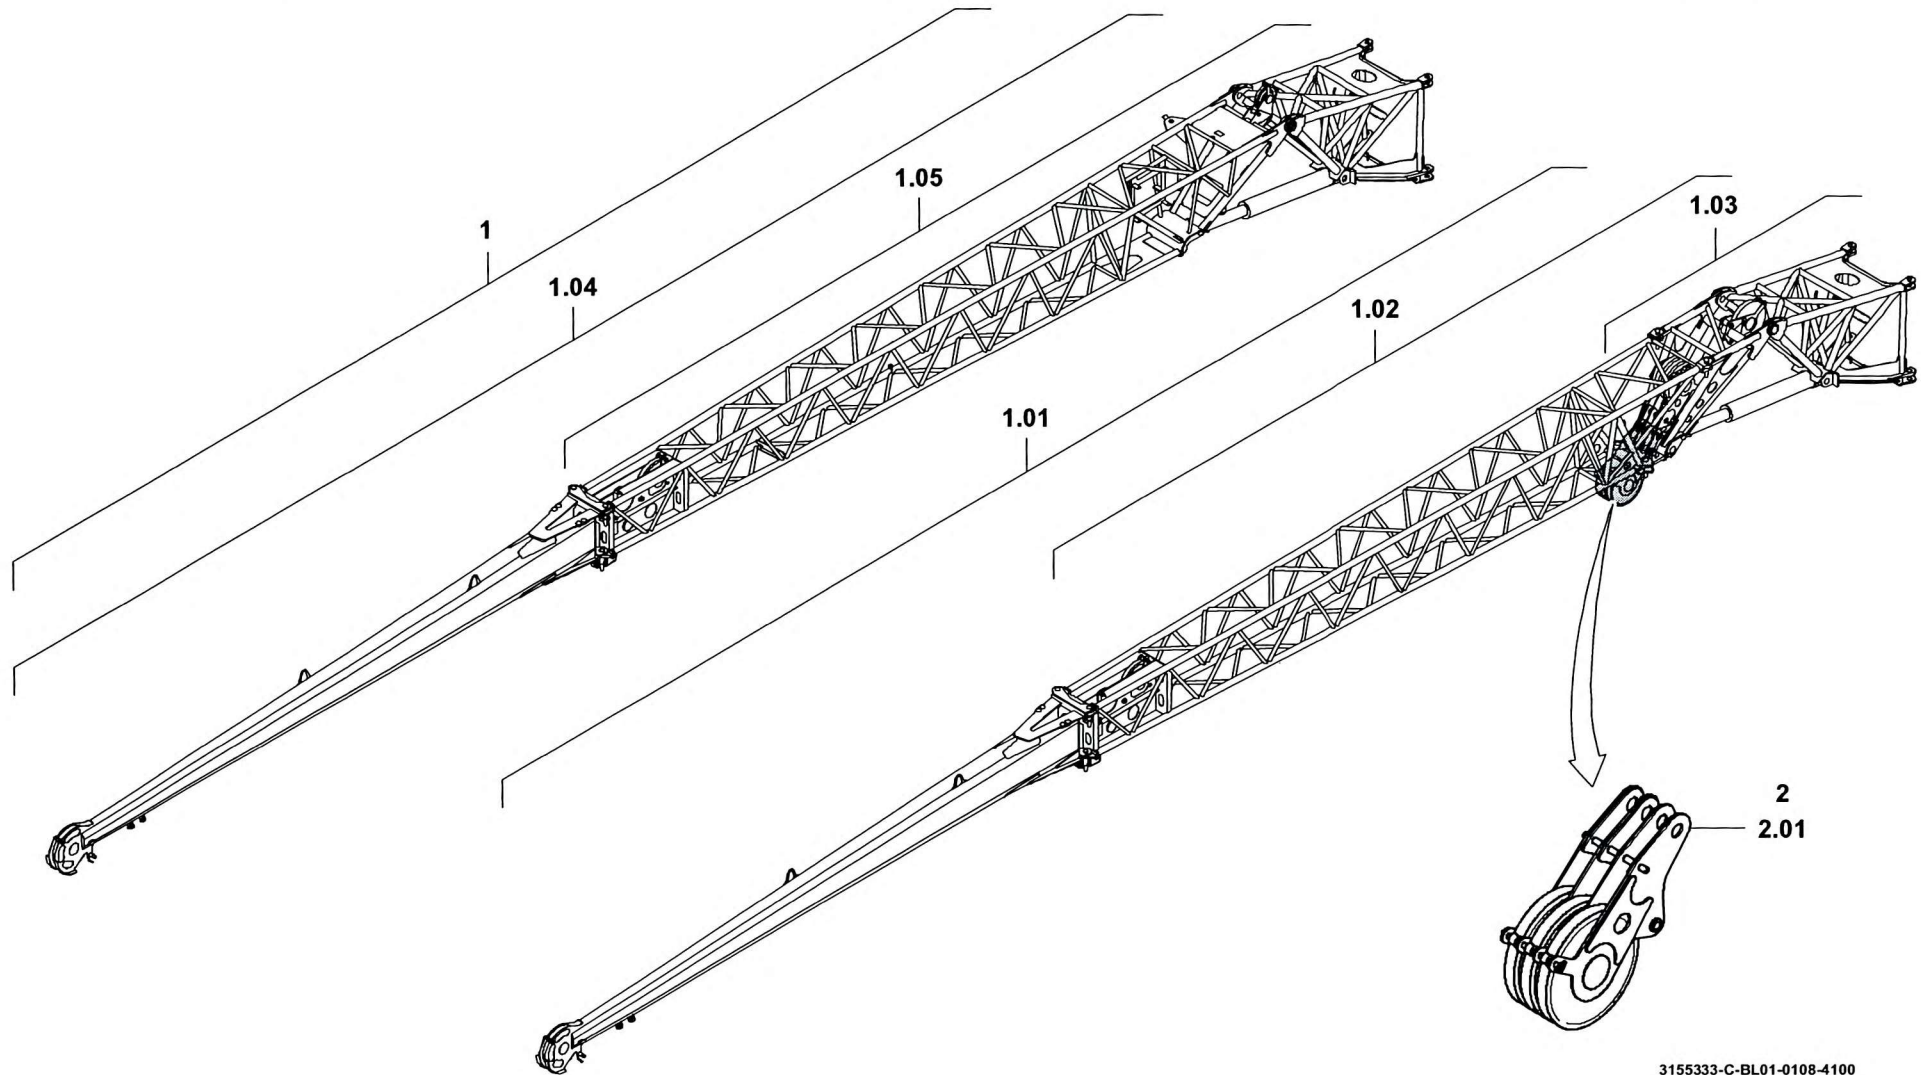

**GROVE**SPITZENAUSLEGER  
SWING-AWAY JIBBILDTADEL  
PICTORIAL DISPLAYGMK 5095  
BE 710

01.08

3155333-ETL C

1/2

3155333-C-BL01-0108-4100

**GROVE**SPITZENAUSLEGER  
SWING-AWAY JIBBILDTADEL  
PICTORIAL DISPLAYGMK 5095  
BE 710

01.08

3155333-ETL C

2/2